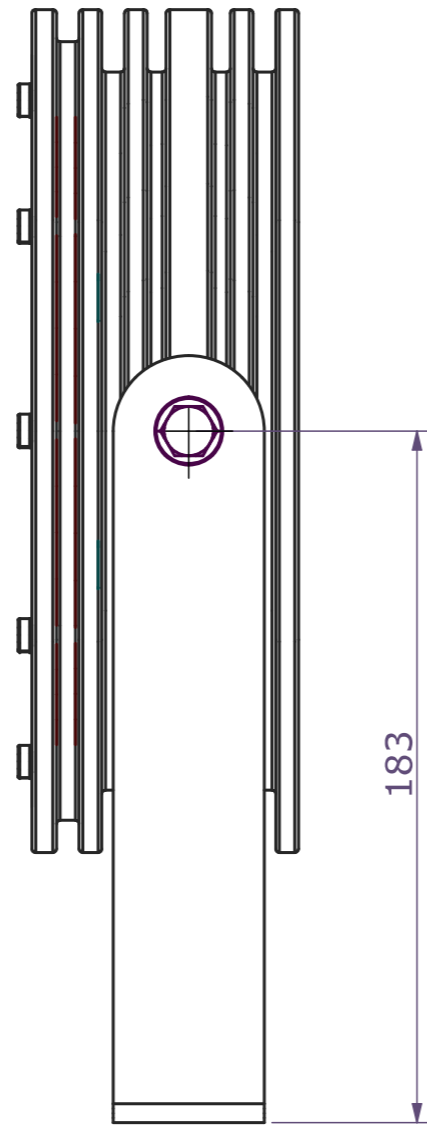

Rev.	ECN	Comment		Date	Init.
☞	Date	Name	Client:	Title: Big-eye	
Dwn.		Omer			
Rel.by					
Appd.			Project Nr:		
A2	Unit:mm	Scale: 1:2	Dwg. Nr:	Maj. Rev. :	Min. Rev. :
 LUX LUMEN Kernenergiestraat 53A 2610 Wilrijk Belgium - EUROPE		Tolerances	Linear:	Material:	Page: 1/8
project ref:		Angular:	Finish:	ECN:	
		Draft:			