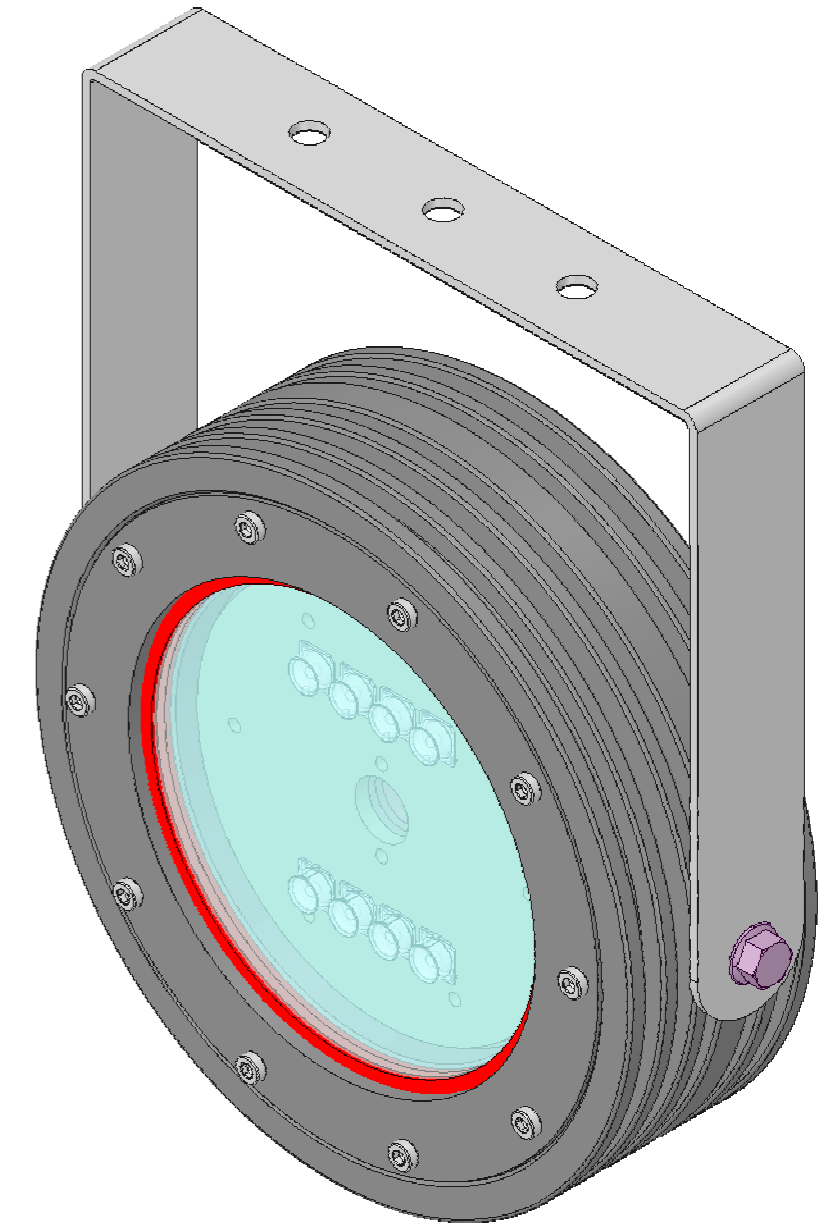

Rev.	ECN	Comment		Date	Init.
☞	Date	Name	Client:	Title: Big-eye	
Dwn.		Omer			
Rel.by					
Appd.			Project Nr:		
A2	Unit:mm	Scale: 1:2	Dwg. Nr:	Maj. Rev. :	Min. Rev. :
 LUX LUMEN Kernenergiestraat 53A 2610 Wilrijk Belgium - EUROPE		Tolerances	Linear:	Material:	Page: 1/8
project ref:		Angular:	Finish:	ECN:	
		Draft:			