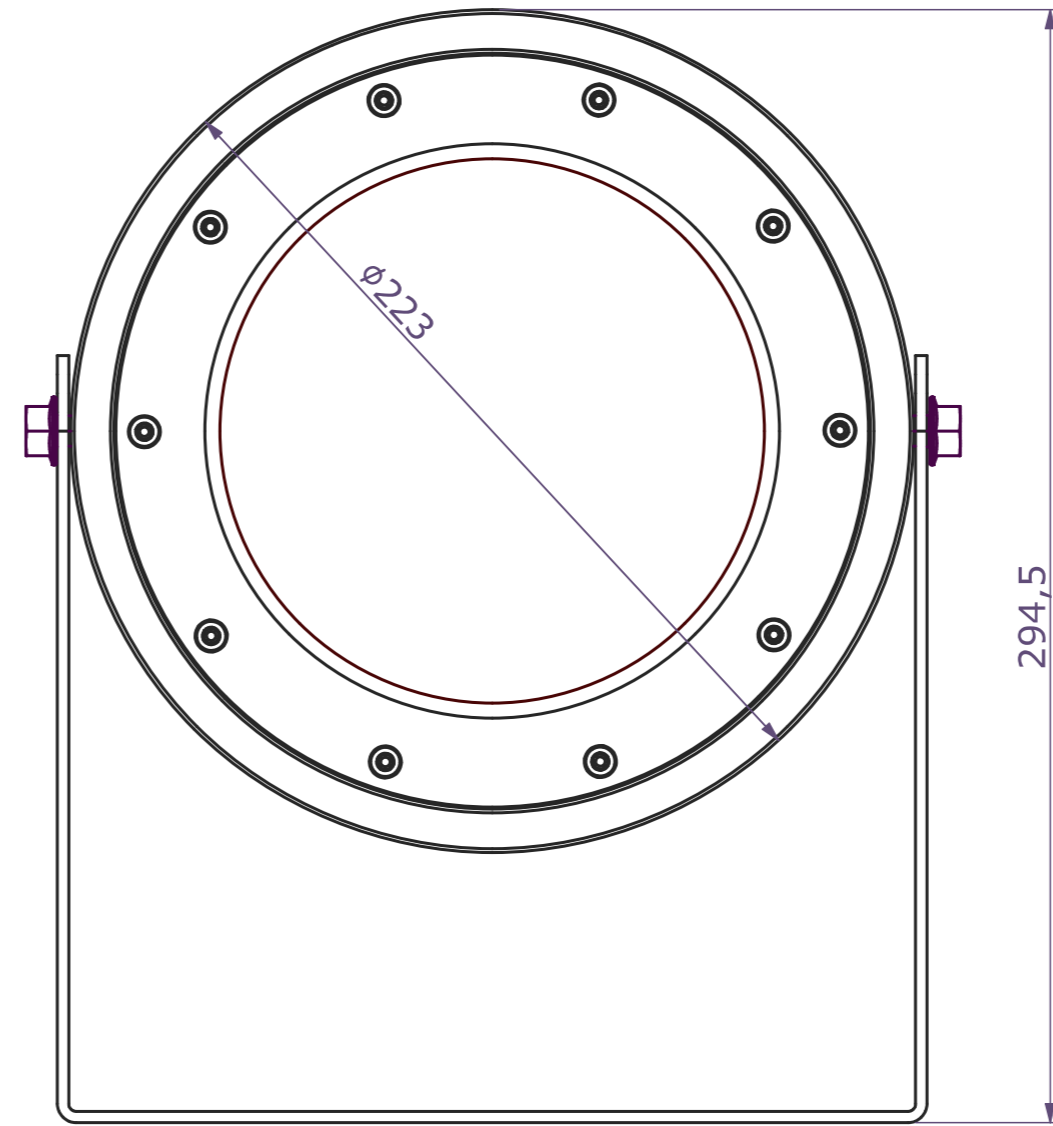

Rev.	ECN	Comment		Date	Init.
☞	Date	Name	Client:	Title: Big-eye	
Dwn.		Omer			
Rel.by					
Appd.			Project Nr:		
A2	Unit:mm	Scale: 1:2	Dwg. Nr:	Maj. Rev. :	Min. Rev. :
 LUX LUMEN Kernenergiestraat 53A 2610 Wilrijk Belgium - EUROPE		Tolerances	Linear:	Material:	Page: 1/8
project ref:		Angular:	Finish:	ECN:	
		Draft:			