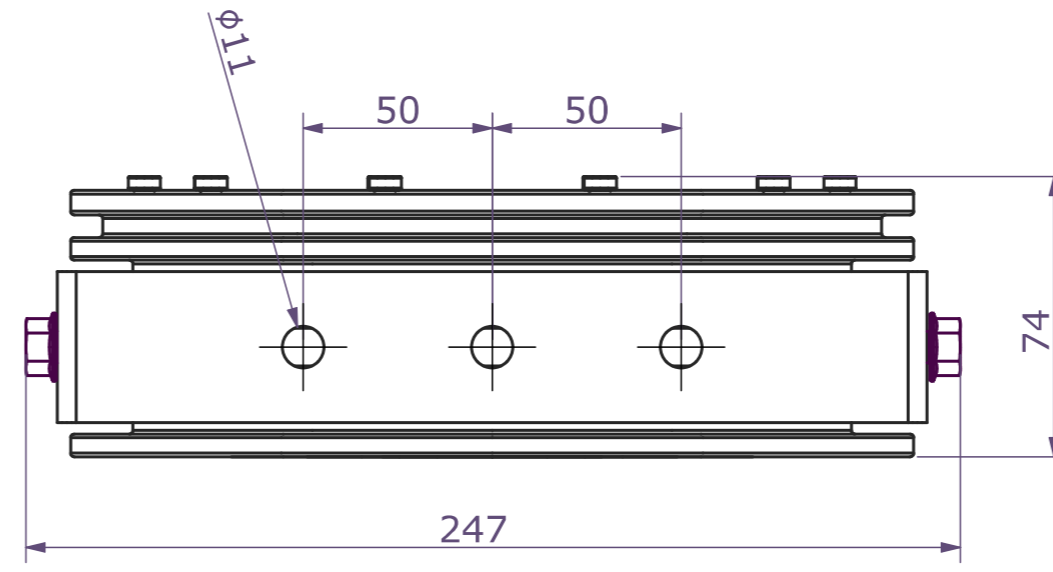

Rev.	ECN	Comment		Date	Init.
☞	Date	Name	Client:	Title: Big-eye	
Dwn.		Omer			
Rel.by					
Appd.			Project Nr:		
A2	Unit:mm	Scale: 1:2	Dwg. Nr:	Maj. Rev. :	Min. Rev. :
 LUX LUMEN Kernenergiestraat 53A 2610 Wilrijk Belgium - EUROPE		Tolerances	Linear:	Material:	Page: 1/8
project ref:		Angular:	Finish:	ECN:	
		Draft:			